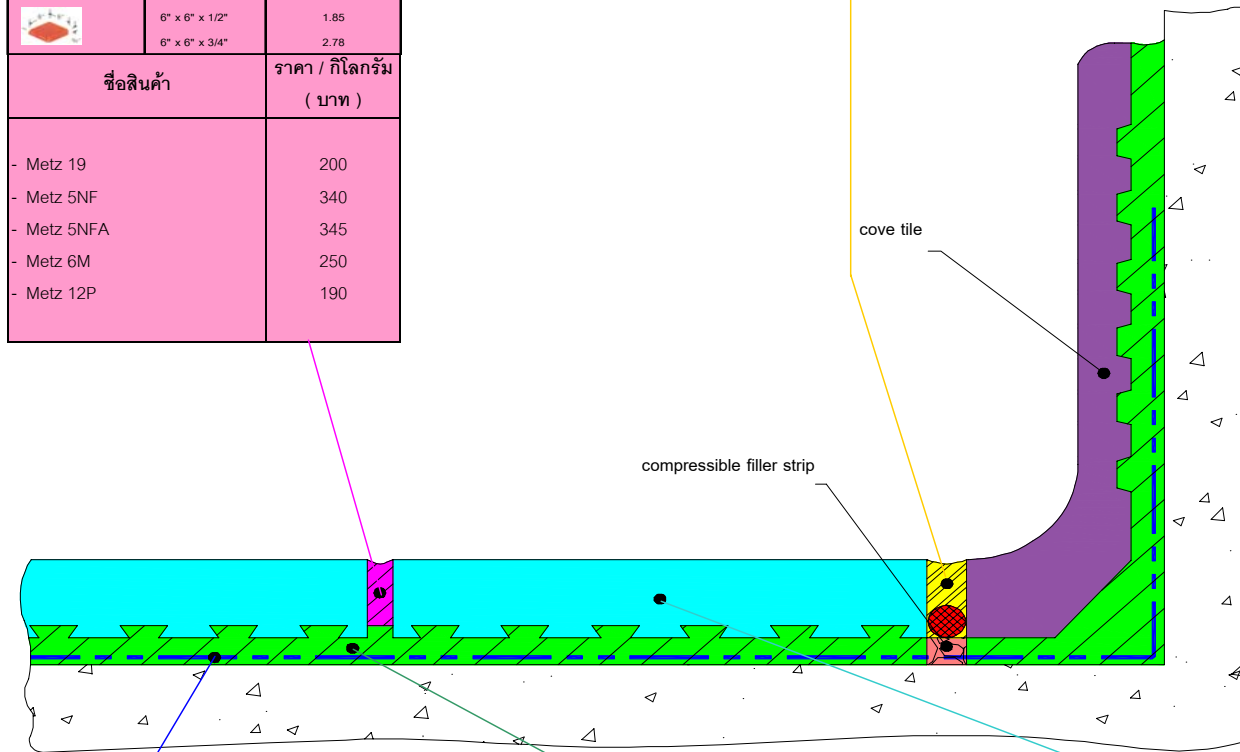

C. Grouting Materials (Epoxy ยานแนว)		
ชื่อสินค้า	ขนาดกระเบื้อง (มม.) กว้าง x ยาว x หนา	อัตราใช้ Kg./Sq.m.
Metz 19 Metz 5NFA Metz 6M 	240 x 115 x 9	1.20
	240 x 115 x 12	1.60
	240 x 115 x 15	2.00
	240 x 115 x 20	2.70
	240 x 115 x 25	3.38
	240 x 115 x 30	4.00
	6" x 6" x 1/2"	1.70
	6" x 6" x 3/4"	2.60
	240 x 115 x 9	1.35
Metz 5NF Metz 12P 	240 x 115 x 12	1.80
	240 x 115 x 15	1.25
	240 x 115 x 20	3.00
	240 x 115 x 25	3.75
	240 x 115 x 30	4.50
	6" x 6" x 1/2"	1.85
6" x 6" x 3/4"	2.78	
ชื่อสินค้า	ราคา / กิโลกรัม (บาท)	
- Metz 19	200	
- Metz 5NF	340	
- Metz 5NFA	345	
- Metz 6M	250	
- Metz 12P	190	

E. Movement Joint	ราคา / กิโลกรัม (บาท)
- Metz 20B	4,200 /Set
- Metz 20P S/S	4,600 /Set
- Metz 9AEJ	POA /Set
อัตราใช้	
- 1 Set เท่ากับ 28 เมตร (6 x 12) มม.	
- Metz 20D S/S ความยาว 4 เมตร	

A. Industrial Tile or Brick Paver	ขนาด (มม.) กว้าง x ยาว x หนา	ราคา (บาท)	
<u>Europave</u> Colour Available : Red : Straw : Snowgum	240 x 115 x 15	Plain	1,300
	240 x 115 x 20	Carbo	1,450
		Plain	1,800
	240 x 115 x 25	Carbo	1,950
		Plain	POA
	240 x 115 x 30	Carbo	POA
Plain		POA	
<u>Klinker Siva DAV31</u> (Container Price) Colour Available : Beight : Gray : Dark Gray : Red	245 x 120 x 9	Plain	POA
	245 x 120 x 12	Plain	1,100
	245 x 120 x 14	Plain	1,200
	245 x 120 x 16	Plain	1,450
	245 x 120 x 19	Plain	1,600
	245 x 120 x 25	Plain	POA
<u>Summit Ville Quarry Tile</u> Colour Available : 10 Red : Straw (Sun Glo)	6" x 6" x 1/2"	Smooth	POA
	6" x 6" x 3/4"	Abrasive	POA
		Smooth	POA
: Straw (Sun Glo)	Abrasive	POA	
	<u>Vibration Rang</u>		-
<u>Rectangular</u>	198 x 98 x 15	R-9	POA
		R-10	POA
		R-11	POA
		R-12	POA
	198 x 98 x 18	R-9	POA
		R-10	POA
<u>Square</u>	148 x 148 x 15	R-9	POA
		R-10	POA
		R-11	POA
		R-12	POA
	148 x 148 x 18	R-9	POA
		R-10	POA
<u>Hexagon</u>	108 x 125 x 15	R-9	POA
		R-10	POA
		R-11	POA
	108 x 125 x 18	R-9	POA
		R-10	POA
		R-11	POA